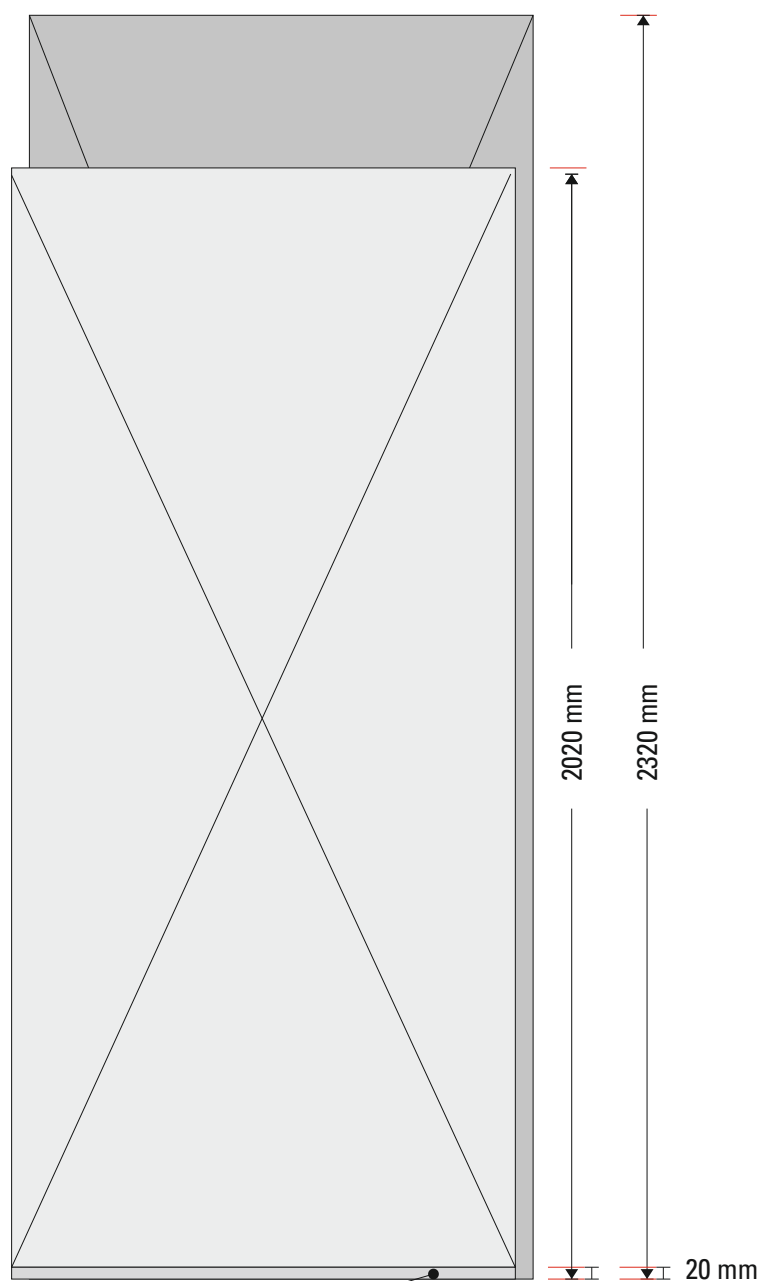

RollScreen Double Side 850

RUTSCHI

marginie parzialmente non visibile
non mettere informazioni

RollScreen DS standard:
Immagine: 850x2020mm

RollScreen DS extended:
Immagine: 850x2320 mm